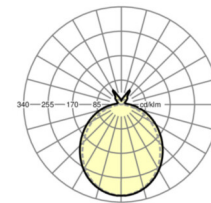

параметры

номер заказа	52610036680
код EAN	4020863288922
номер таможенного тарифа	94051140
Знак прохождения контроля	IP 55, класс защиты I, F, D, HACCP DIN10500/Food/IFS/BRC, Indoor, CE
Степень ударопрочности IK	IK03
Температура окружения	ta 25°C
Особые свойства	Готовность к IoT «Ready for IoT»
Гарантийный срок	5 лет
Государственные программы поддержки	BEG - государственные субсидии для энергосберегающих зданий (действительна только для Германии)

электротехника

Балласт	Электронный драйвер DALI2 (1 штука)
Мощность системы	35W
сетевое напряжение	230V/50Hz
автоматический предохранитель (пусковой ток)	12 штук/B10, 20 штук/B16, 21 штук/C10, 33 штук/C16
класс энергосбережения/Источник света	C

Оптика

Оснастка	LED, цветопередача/оттенок света CRI ≥ 80 / 4000K
Допуск для координаты цветности (MacAdam)	3SDCM
Фотобиологическая безопасность (светильник)	RG1
Номинальный световой поток	5125lm
Срок службы LED	50000h L80/B10 (Tq 25°C)
светоотдача светильников	146lm/W
UGR поп./вдоль	20.4 / 19.6

DEEP-LINK

<https://www.regiolux.de/ru/article/52610036680>