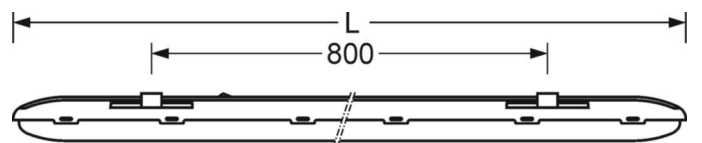

## DEEP-LINK

<https://www.regiolux.de/ru/article/52610036680>

Ссылка	LED 5100lm 840
ηLB	100 %
Φ ↓/↑	87 % / 13 %
UGR поп./вдоль	20.4 / 19.6

158

76

**Механика**

цвет корпуса	светопрозрачный
размеры (LxWxH/DxH)	1563mm x 158mm x 76mm
вес (нетто)	2.75kg
Кабельный ввод KE (X/Y)	0mm/0mm
Вид монтажа	Потолочная одиночная установка, Узел крепления маятниковой рейки на цепи, Установка потолочной монтажной шины, Установка потолочной монтажной рейки на Т-систему

**размеры**

L	1563 mm	Длина
В	158 mm	Ширина
Н	76 mm	Высота
A1	800 mm	Расстояние между точками крепежа при одиночной установке
X	0 mm	Расстояние от ввода проводов до середины светильника по оси X (вдо)
Y	0 mm	Расстояние от ввода проводов до середины светильника по оси Y (поп)